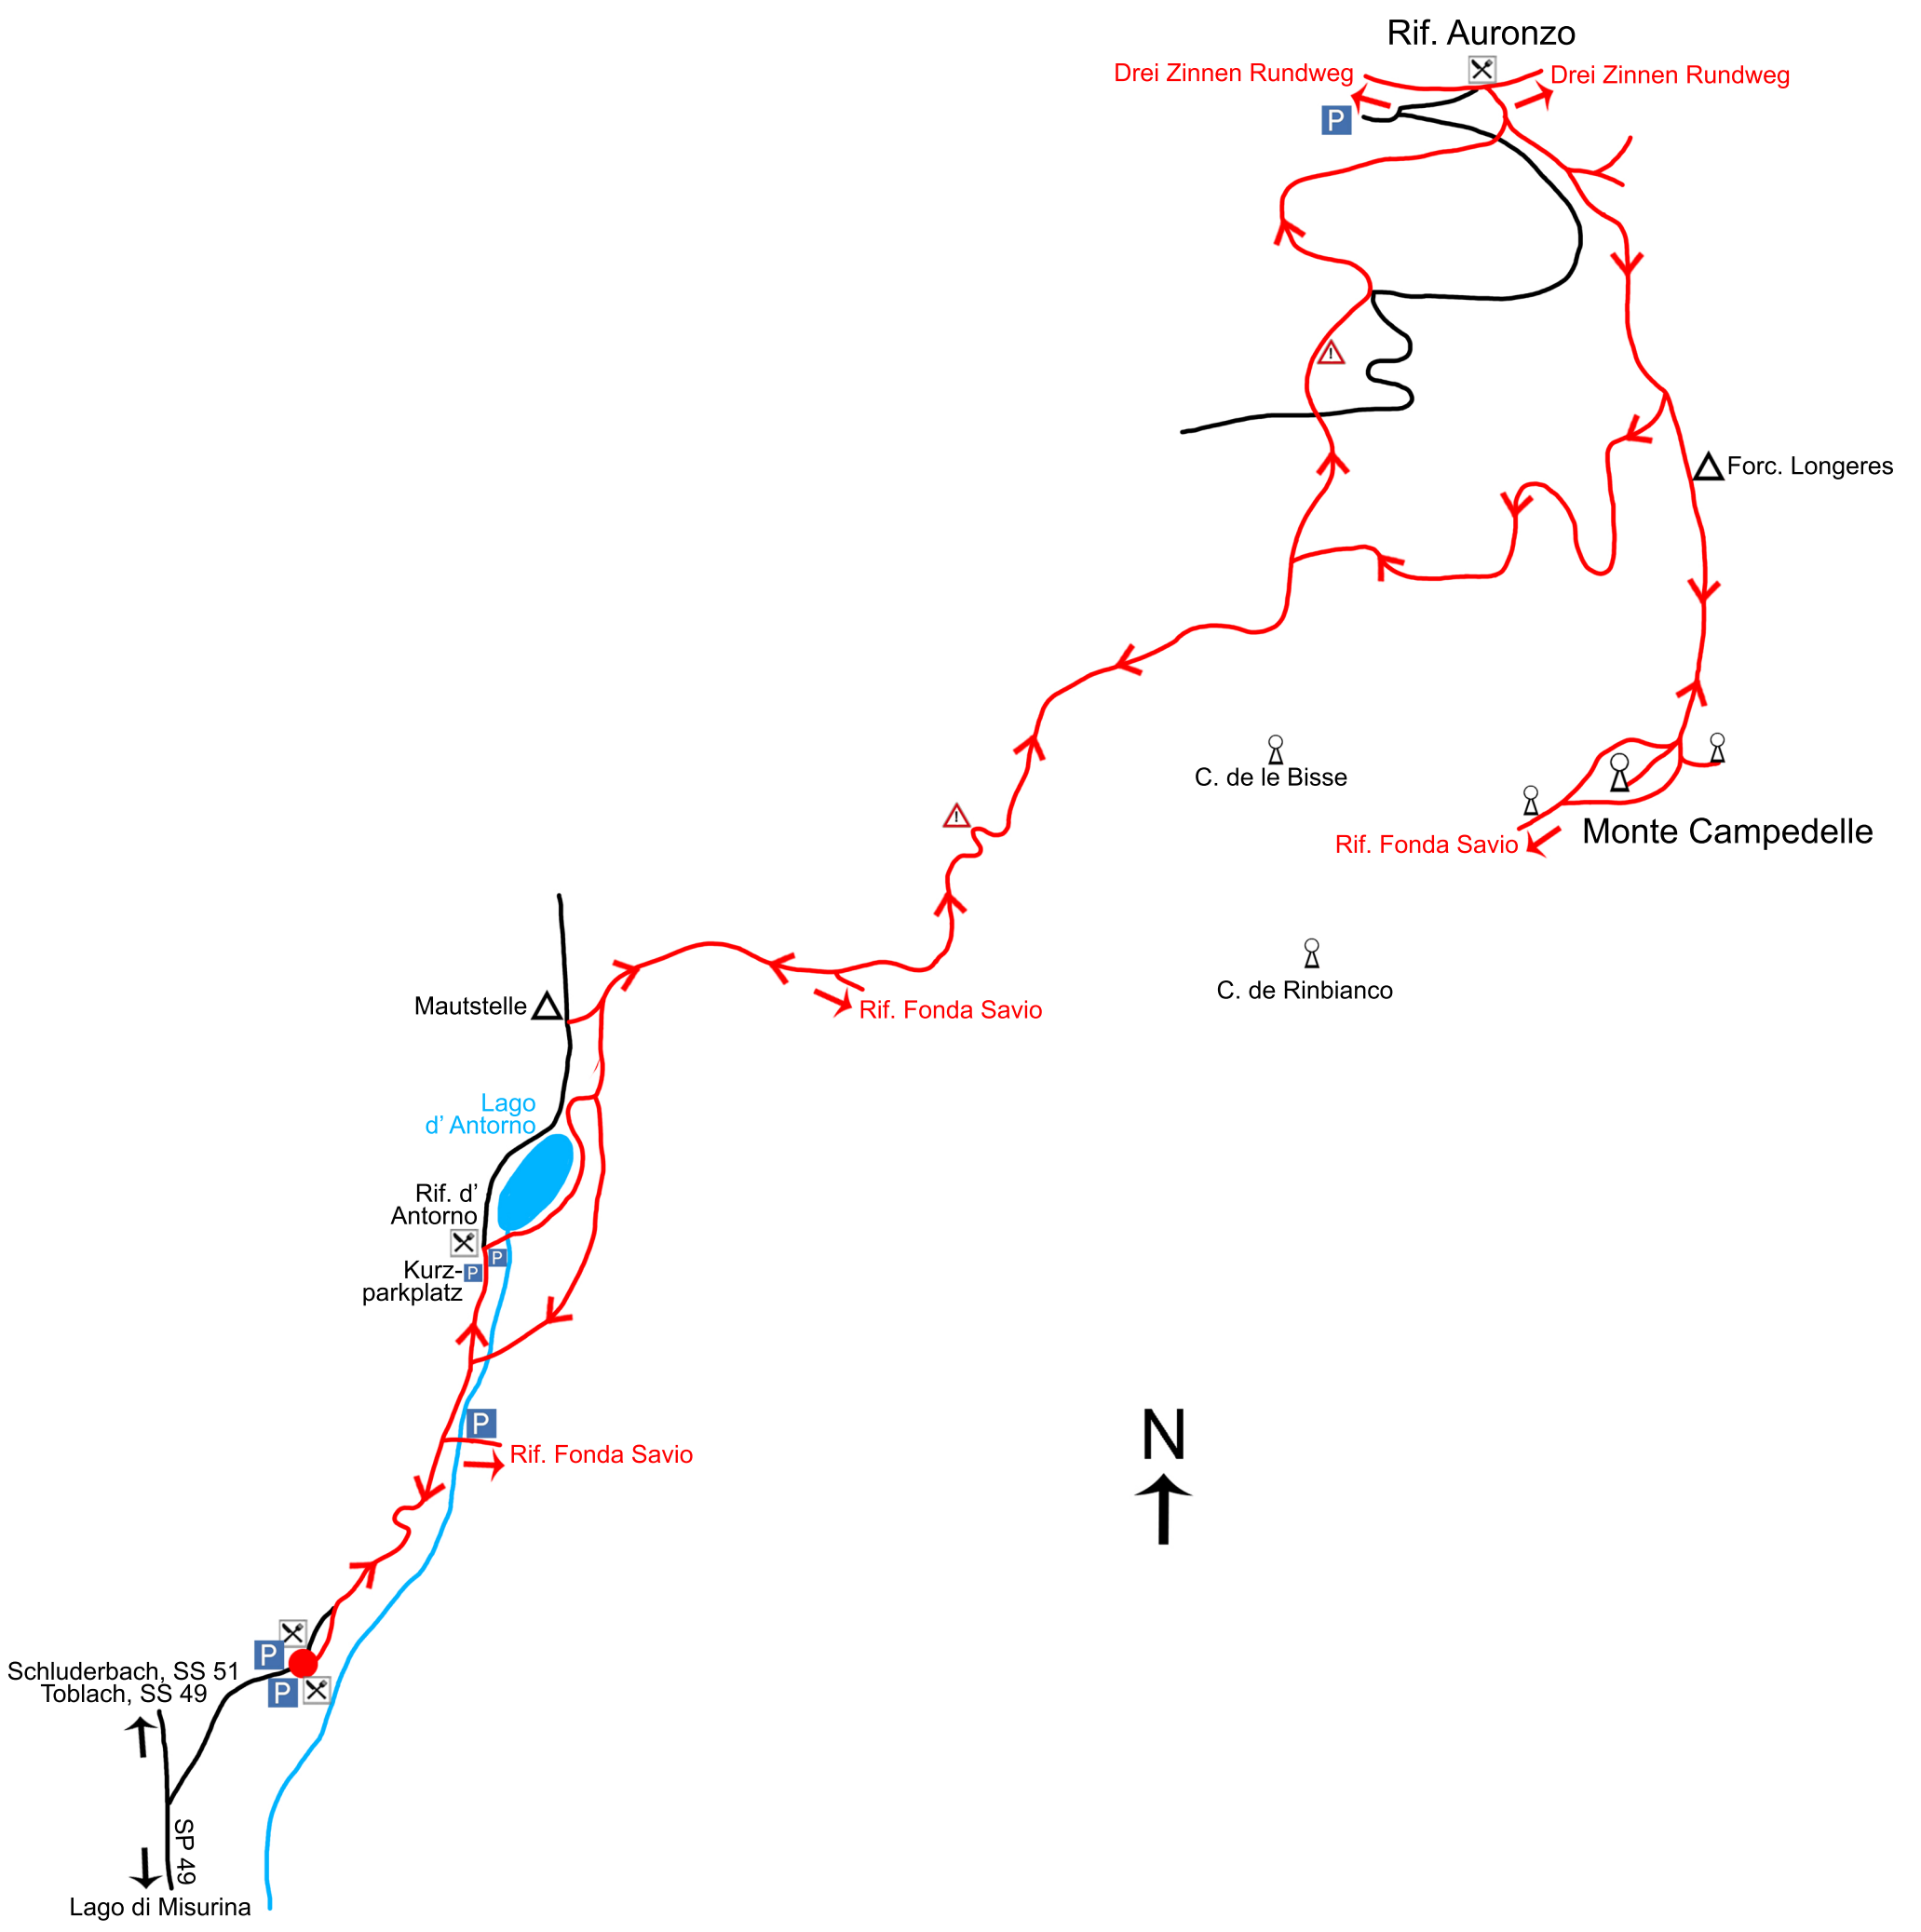

⊙ † ⊙
Drei Zinnen

Rif. Auronzo

Drei Zinnen Rundweg

P

△ Forc. Longeres

⊙ C. de le Bisse

Rif. Fonda Savio

Monte Campedelle

⊙ C. de Rinbianco

△ Mautstelle

Lago d'Antorno

Rif. d'Antorno

Kurzparkplatz

P Rif. Fonda Savio

Schludersbach, SS 51
Toblach, SS 49

SP 49

Lago di Misurina

N
↑