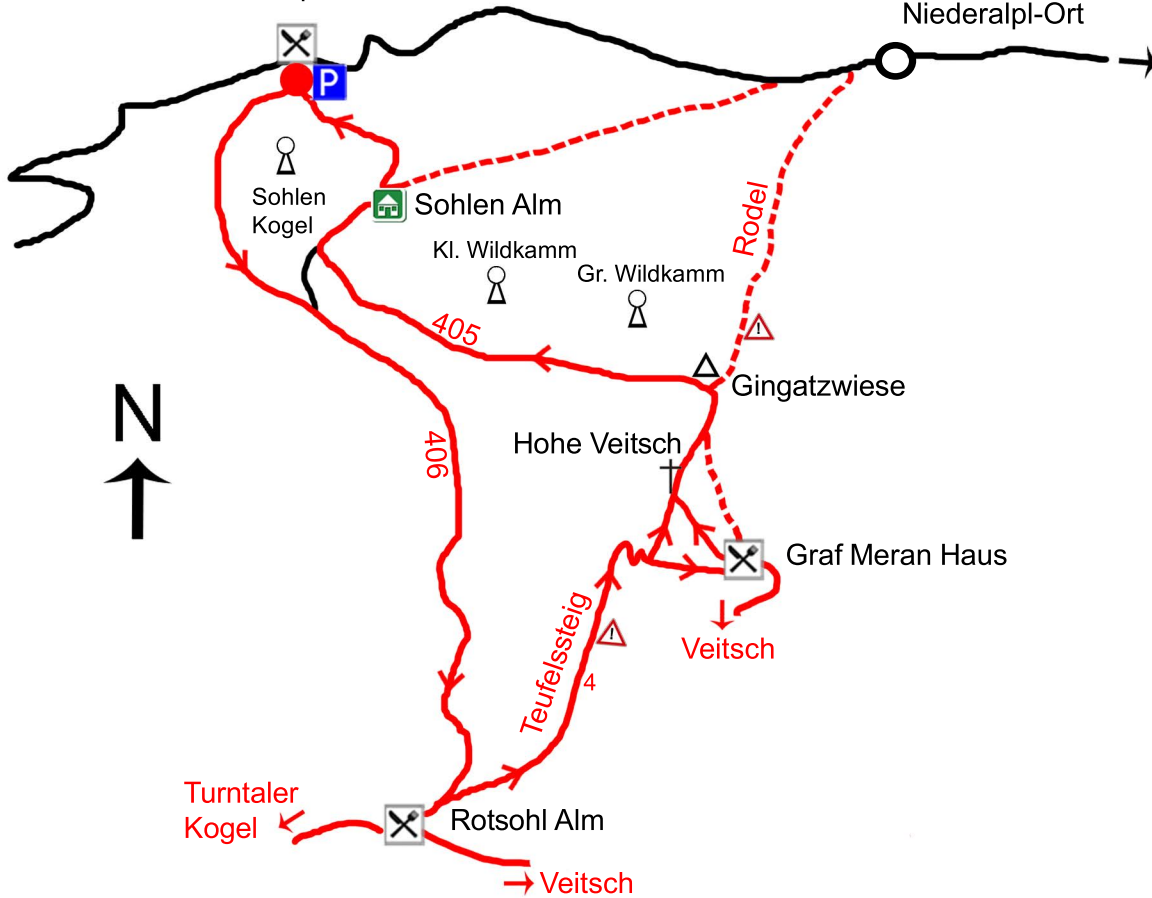

Niederlpl-Sattel

Niederlpl-Ort

Mürzsteg
Mürzzuschlag
S6

Mariazell
Bruck/Mur
B20

Sohlen Kogel

Sohlen Alm

Kl. Wildkamm

Gr. Wildkamm

Gingatzwiese

Hohe Veitsch

Graf Meran Haus

Veitsch

Turntaler Kogel

Rotsohl Alm

→ Veitsch

405

406

Teufelssteig

4

Rodel