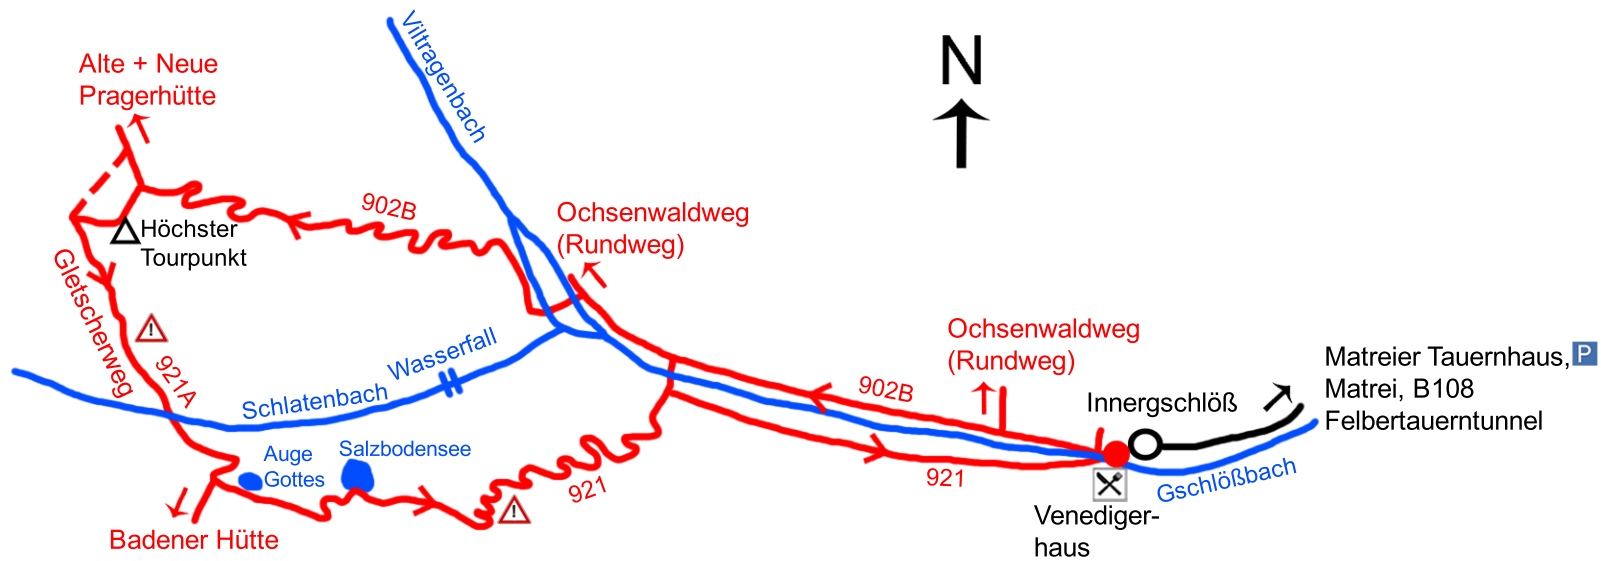

Vorderer
Kesselkogel

Kleinvenediger

Großvenediger

Schlatenkees

Schwarze Wand

Hoher Zaun

N
↑

Matreier Tauernhaus, **P**
Matrei, B108
Felbertauerntunnel

Ochsenwaldweg
(Rundweg)
Innergschlöß
Venediger-
haus

Alte + Neue
Pragerhütte

Höchster
Tourpunkt

Gletschenweg

921A

Schlatenbach
Wasserfall

902B

Ochsenwaldweg
(Rundweg)

Auge
Gottes

Salzbodensee

Badener Hütte

921

902B

921

Gschlößbach